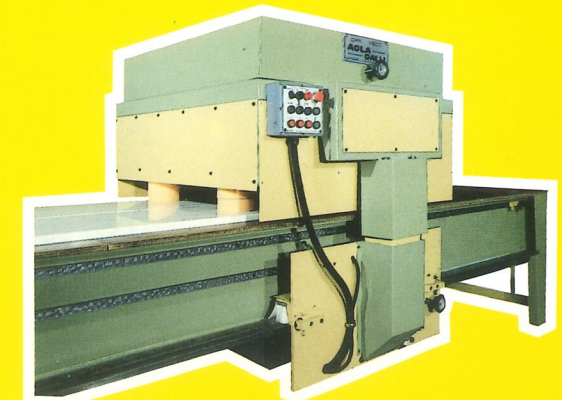

Agla

GLI SPECIALISTI NELLA LUCIDATURA

THE SPECIALISTS IN POLISHING

A.G.L.A. di Galli Attilio ed Enzo s.n.c.
Via Nicolò Paganini, 6
20034 Giussano (MI) Italy
Tel. 0362/851178
Fax 0362/851178

Lucidatrice Brillantatrice automatica Mod. DAVID-AGLA
dotata di 1 rullo oscillante mm 1200 e di 4 tamponi rotanti.
Automatic Polishing and Finishing Polishing machine Mod. DAVID-AGLA
with 1 oscillating roll mm 1200 and with 4 rotating pads.

GRUPPO RULLO - SET ROLL GROUP

BANCALE UTILE - WORKING TABLE:

mm 1200 Larghezza - Width
mm 2600 Lunghezza - Length

Misure ingombro mm 6200 x 2250 x 1650 h.
Measures mm 6200 x 2250 x 1650 h.

A RICHIESTA MISURE SPECIALI
AT REQUEST ALSO «SPECIAL MEASURES»