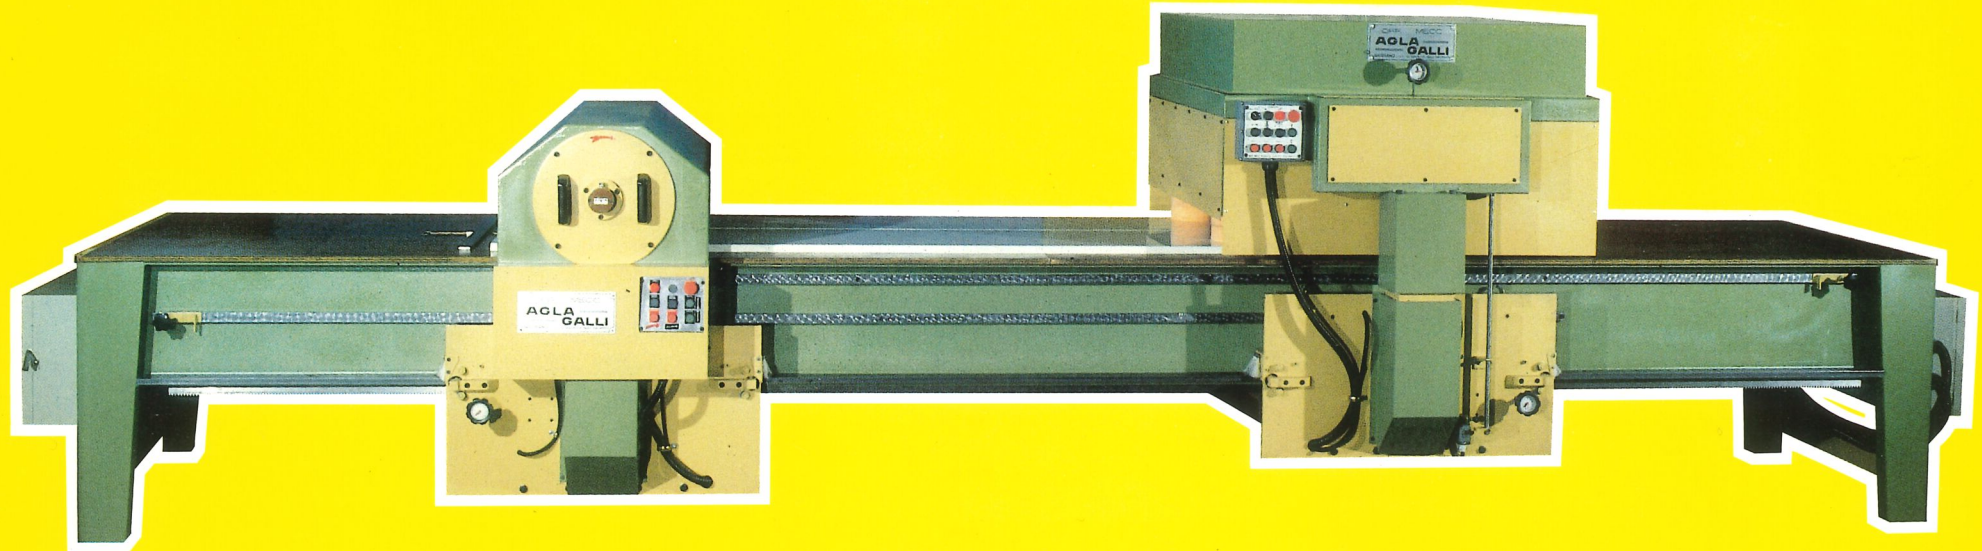

Agla

GLI SPECIALISTI NELLA LUCIDATURA

THE SPECIALISTS IN POLISHING

A.G.L.A. di Galli Attilio ed Enzo s.n.c.
Via Nicolò Paganini, 6
20034 Giussano (MI) Italy
Tel. 0362/851178
Fax 0362/851178

Lucidatrice Brillantatrice automatica Mod. DAVID-AGLA
dotata di 1 rullo oscillante mm 1200 e di 4 tamponi rotanti.
Automatic Polishing and Finishing Polishing machine Mod. DAVID-AGLA
with 1 oscillating roll mm 1200 and with 4 rotating pads.

GRUPPO RULLO - SET ROLL GROUP

BANCALE UTILE - WORKING TABLE:

mm 1200 Larghezza - Width
mm 2600 Lunghezza - Length

Misure ingombro mm 6200 x 2250 x 1650 h.
Measures mm 6200 x 2250 x 1650 h.

A RICHIESTA MISURE SPECIALI
AT REQUEST ALSO «SPECIAL MEASURES»