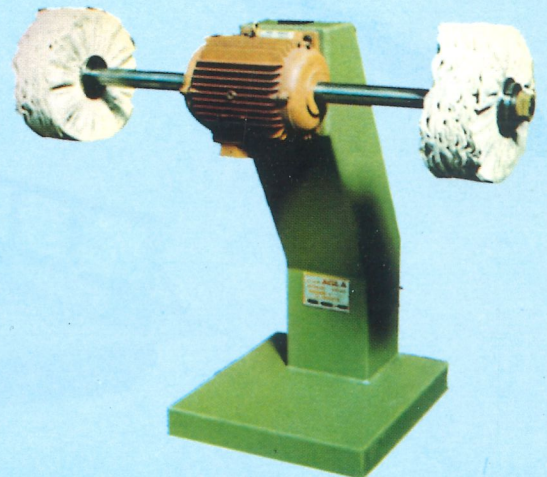

SUPERLUCIDATRICE AUTOMATICA «PATRIZIA» A 2 RULLI INCLINATI ED OSCILLANTI DA MM. 1300 MACCHINA ADATTA PER LA LUCIDATURA DI POLIESTERI ED ALTRE VERNICI (IDEALE ANCHE PER LUCIDARE PLEXIGLASS E MARMI)
 Super-automatic Polishing Machine «Patrizia» with 2 inclined and oscillating rolls mm.1300
 Machine suitable for polishing polyester and other varnishes (Ideal also for polishing plexiglass and marbles)

LUCIDATRICE VERTICALE A 1 RULLO MM. 550
 «Vertical» polishing machine with 1 roll mm. 550

LUCIDATRICE MODELLO BABY A UN RULLO IN COTONE MM. 250
 Polishing machine mod. «Baby» with 1 cotton roll mm. 250
MACCHINA ADATTA A LUCIDARE BORDI
 Machine suitable to polish edges

Agla

GLI SPECIALISTI NELLA LUCIDATURA
THE SPECIALISTS IN THE POLISHING

COLONNA A 2 RUOTE
 2 wheels «column» polishing machine

Motore a 2 velocità
 900/1400 giri al minuto
 Motor at 2 speeds 900/1400 r.p.m.