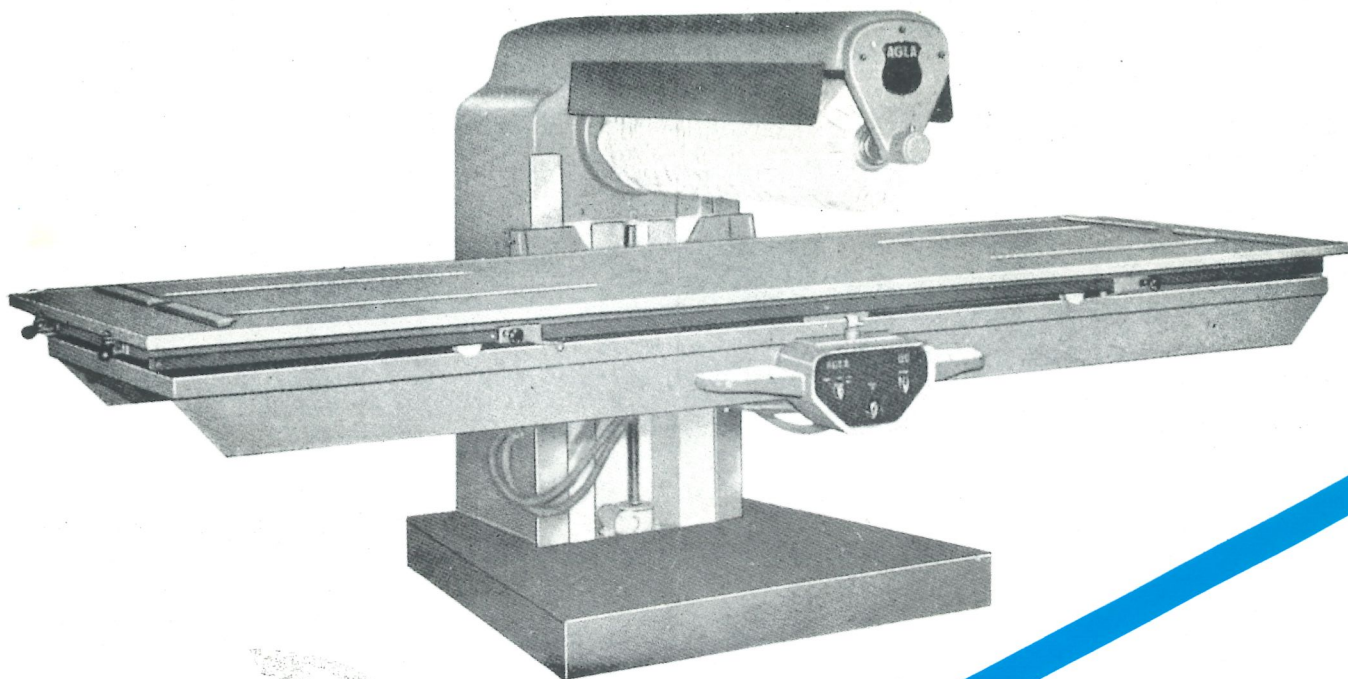

LUNGHEZZA UTILE BANCALE MM. 2500
SPESSORE UTILE TRA RULLO E BANCALE MM. 350
Working length table mm. 2500
Working thickness between roll and table mm. 350

**LUCIDATRICE AUTOMATICA «SPECIALE»
A 1 RULLO OSCILLANTE DA MM 1200**