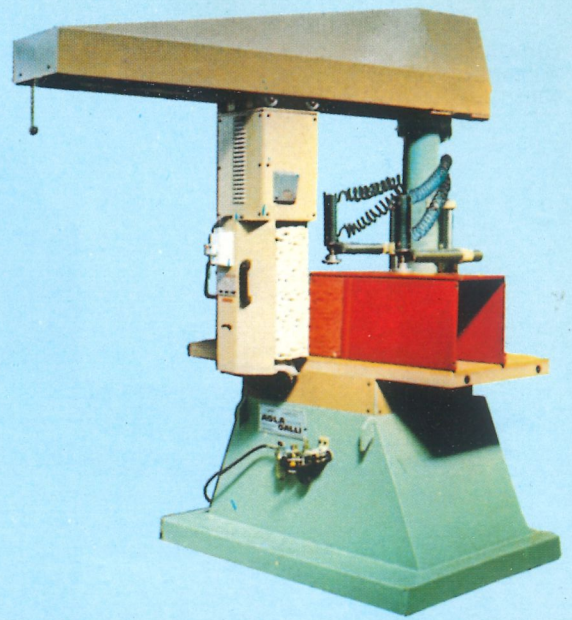

SUPERLUCIDATRICE AUTOMATICA «PATRIZIA» A 2 RULLI INCLINATI ED OSCILLANTI DA MM. 1300 MACCHINA ADATTA PER LA LUCIDATURA DI POLIESTERI ED ALTRE VERNICI (IDEALE ANCHE PER LUCIDARE PLEXIGLASS E MARMI)
 Super-automatic Polishing Machine «Patrizia» with 2 inclined and oscillating rolls mm.1300
 Machine suitable for polishing polyester and other varnishes (Ideal also for polishing plexiglass and marbles)

LUCIDATRICE VERTICALE A 1 RULLO MM. 550
 «Vertical» polishing machine with 1 roll mm. 550

LUCIDATRICE MODELLO BABY A UN RULLO IN COTONE MM. 250
 Polishing machine mod. «Baby» with 1 cotton roll mm. 250
MACCHINA ADATTA A LUCIDARE BORDI
 Machine suitable to polish edges

Agla

GLI SPECIALISTI NELLA LUCIDATURA
THE SPECIALISTS IN THE POLISHING

COLONNA A 2 RUOTE
 2 wheels «column» polishing machine

Motore a 2 velocità
 900/1400 giri al minuto
 Motor at 2 speeds 900/1400 r.p.m.

LUNGHEZZA UTILE BANCALE MM. 2500
SPESSORE UTILE TRA RULLO E BANCALE MM. 350
Working length table mm. 2500
Working thickness between roll and table mm. 350

**LUCIDATRICE AUTOMATICA «SPECIALE»
A 1 RULLO OSCILLANTE DA MM 1200**