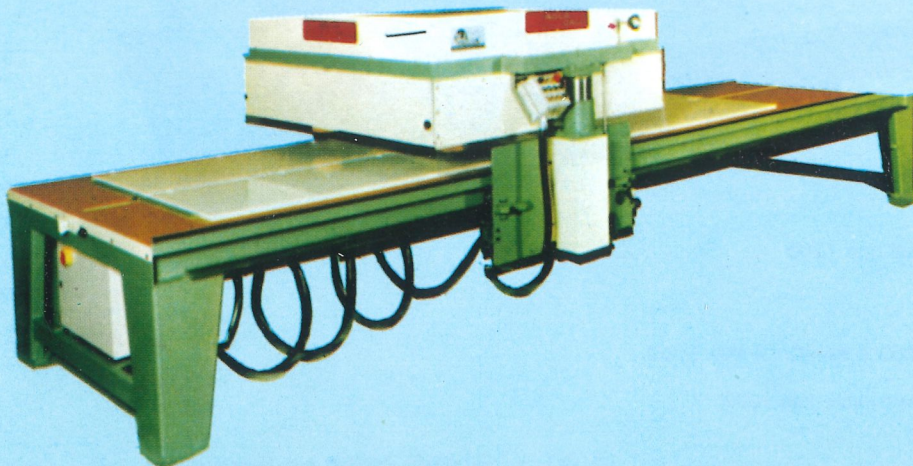

BRILLANTATRICE AUTOMATICA A 4 TAMPONI ROTANTI MOD. CLASSIC
Automatic finishing polishing machine with 4 rotating pads mod. Classic