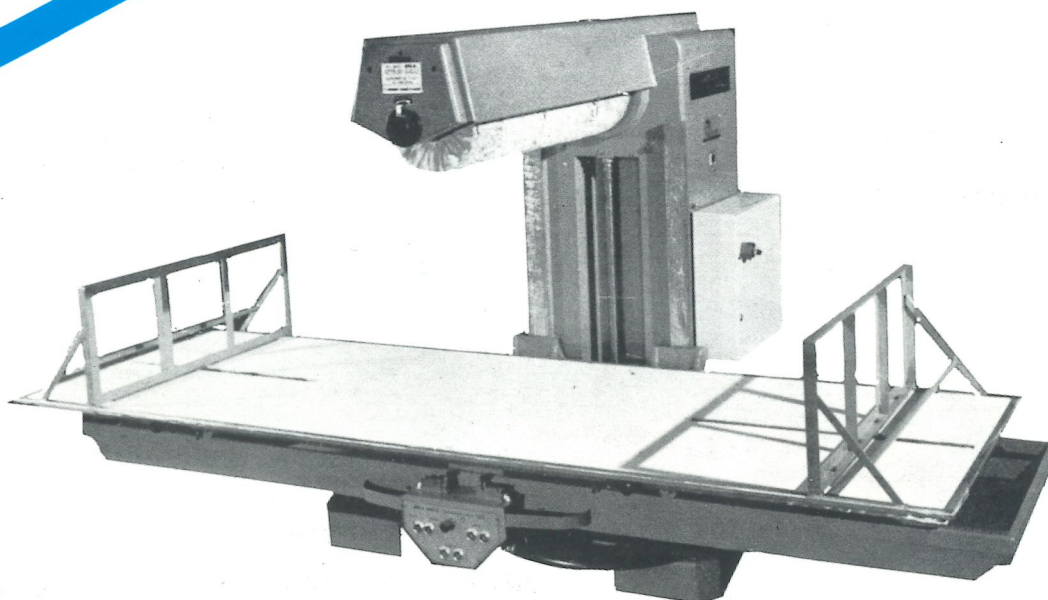

LUNGHEZZA UTILE BANCALE MM. 2500
SPESSORE UTILE TRA RULLO E BANCALE MM. 350
Working length table mm. 2500
Working thickness between roll and table mm. 350

**LUCIDATRICE AUTOMATICA «SPECIALE»
A 1 RULLO OSCILLANTE DA MM 1200**