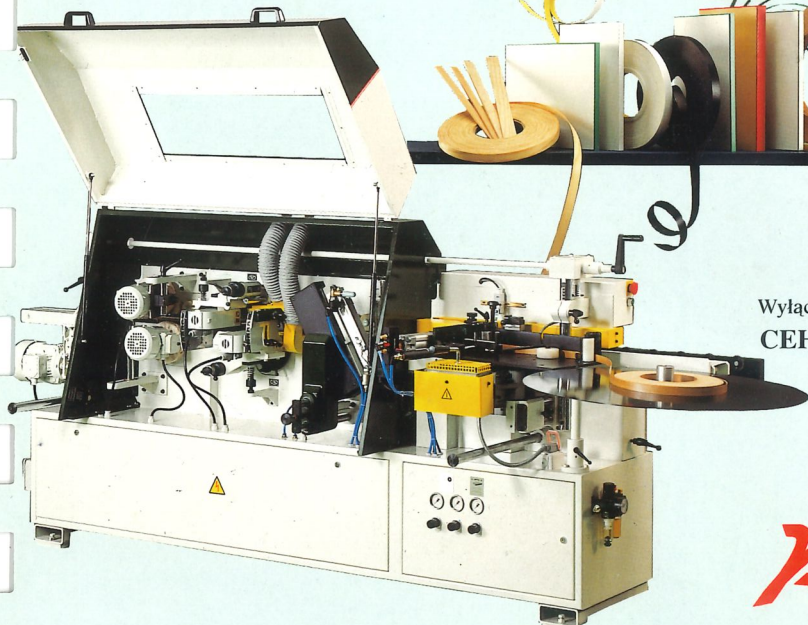

CEHISA

EP-R

MOD. T-21

MOD. EP-R

TALADRO MULTIPLE

BORING MACHINE - PERCEUSE - BOHRMASCHINE
WIERTARKA WIELOWRZECIONOWA

MOD. EP-8

Wyłączny przedstawiciel w Polsce

CEHISA Polska Sp. z o.o.

ul. Wilczak 16

61-623 Poznań

tel./fax 061 / 82 06 150

tel. 061 / 82 38 511 w. 204

Rapid

ESCUADRADORA

SCIE À FORMAT AVEC LAME INCLINABLE
ET INCISEUR

PANEL SAW WITH TILTING BLADE
AND SCORING

FORMAT-KREISSÄGE MIT SCHRÄGSTELLBAREM
SÄGEBLATT MIT VORRITZAGGREGATE

PILARKA TARCZOWA

MOD. EC-3200

Softforming

S E R I E S I O C

MOD SF-10

S E R I E - P