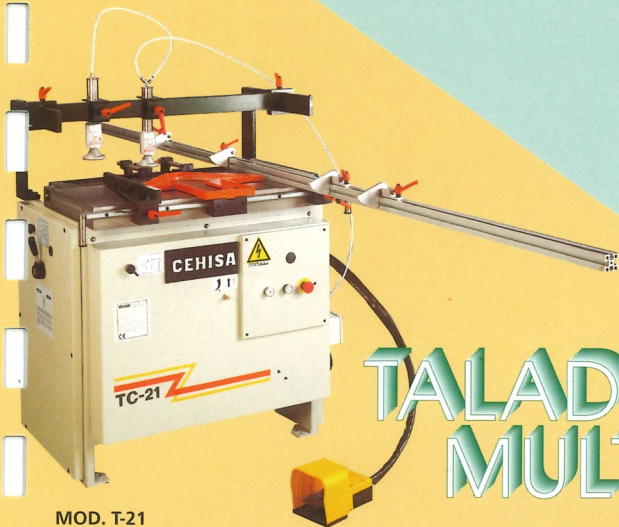

CEHISA

EP-R

MOD. T-21

MOD. EP-R

TALADRO MULTIPLE

BORING MACHINE - PERCEUSE - BOHRMASCHINE
WIERTARKA WIELOWRZECIONOWA

MOD. EP-8

Wyłączny przedstawiciel w Polsce

PANEL SAW WITH TILTING BLADE
AND SCORING

FORMAT-KREISSÄGE MIT SCHRÄGSTELLBAREM
SÄGEBLATT MIT VORRITZAGGREGATE

PILARKA TARCZOWA

MOD. EC-3200

Softforming

S E R I E S I O C

MOD SF-10

S E R I E - P

MOD. 206-P