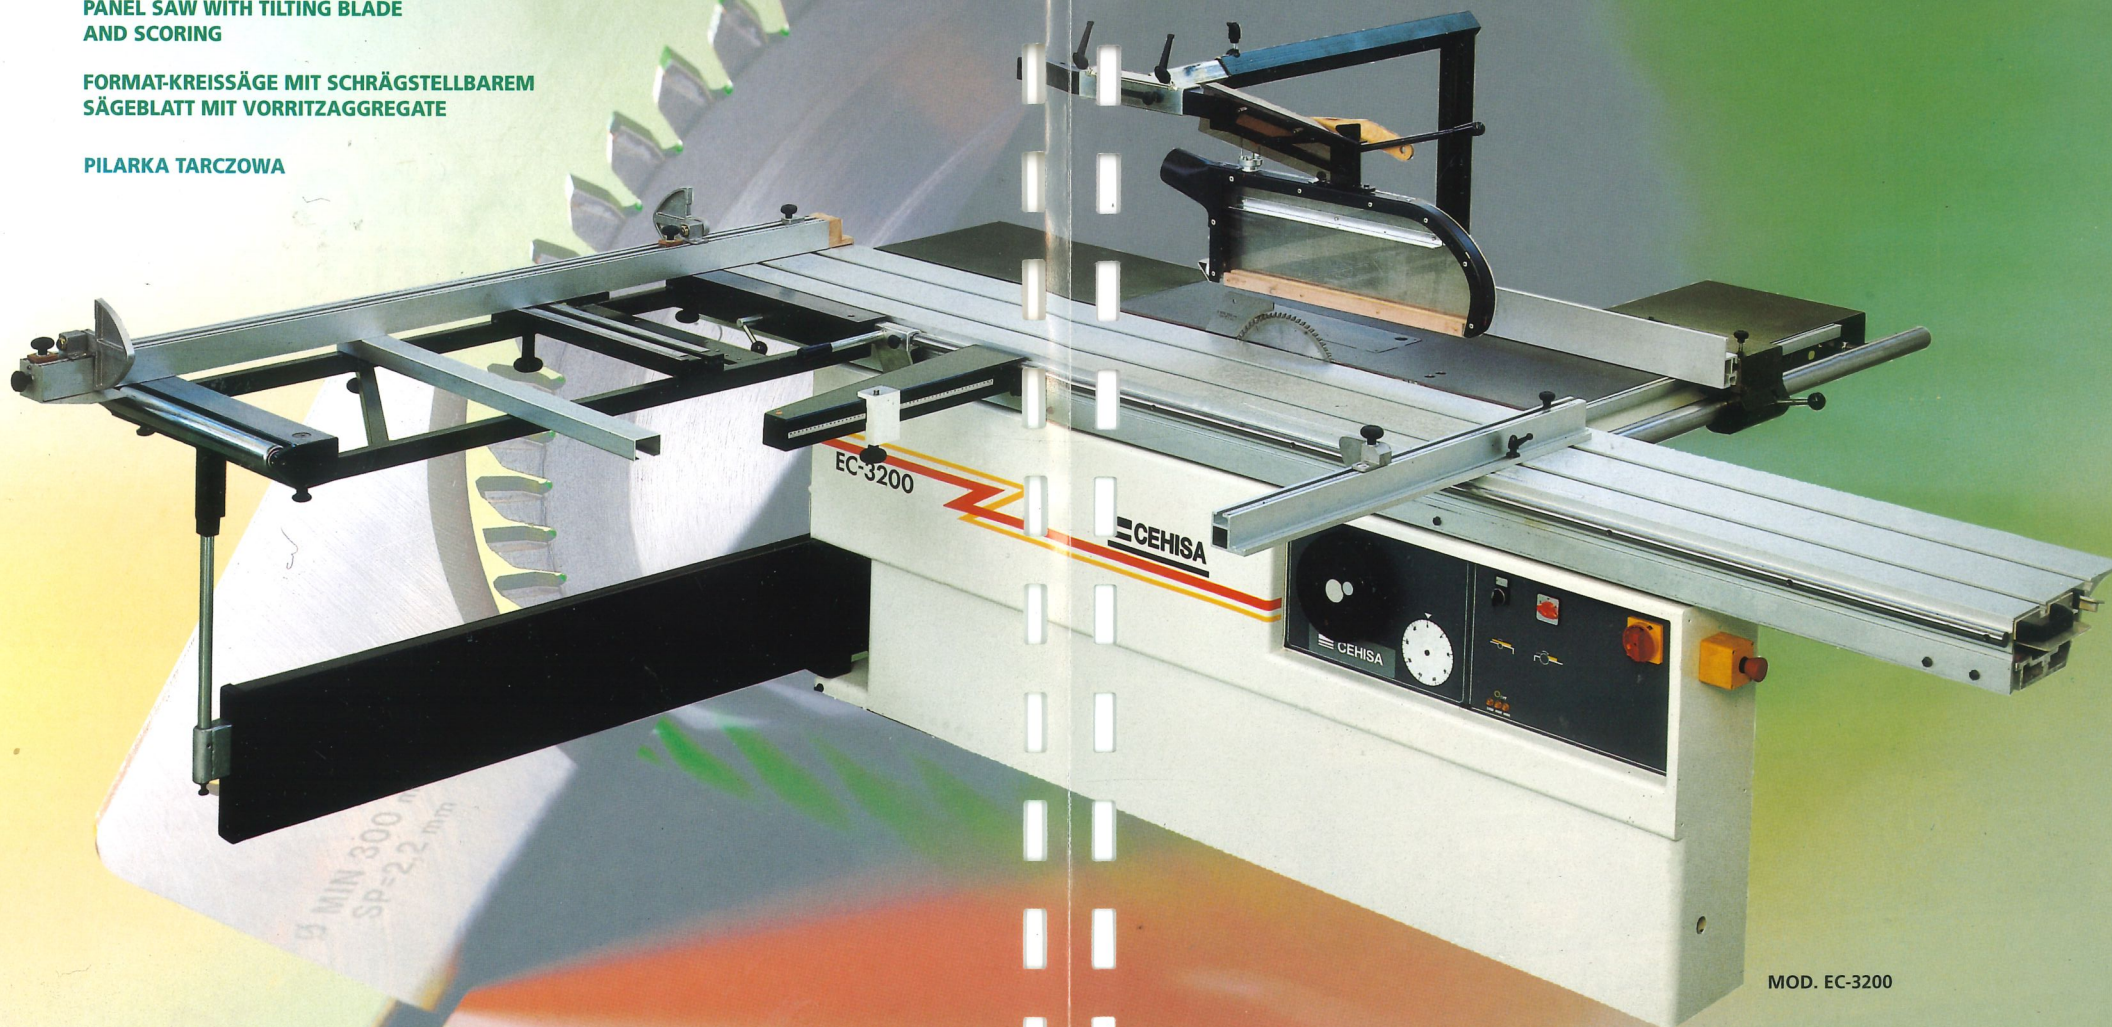

CEHISA

EP-R

MOD. T-21

MOD. EP-R

TALADRO MULTIPLE

BORING MACHINE - PERCEUSE - BOHRMASCHINE
WIERTARKA WIELOWRZECIONOWA

MOD. EP-8

Wyłączny przedstawiciel w Polsce

PANEL SAW WITH TILTING BLADE
AND SCORING

FORMAT-KREISSÄGE MIT SCHRÄGSTELLBAREM
SÄGEBLATT MIT VORRITZAGGREGATE

PILARKA TARCZOWA

MOD. EC-3200

Softforming

S E R I E S I O C

MOD SF-10

S E R I E - P