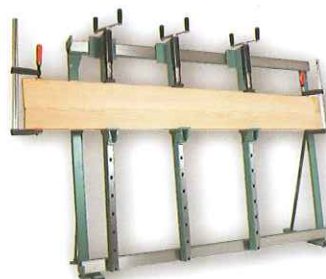

Leimo

Die neue, multifunktionale Verleimpresse

NEU

- universell einsetzbar • exakte und winkelgenaue Montage • bedienbar durch einen Anwender • zum Verleimen von Schubläden, Korpusen, Rahmen, Flächen etc.

Standard-Ausstattung

Ausstattung: 3 Presseeinheiten, 90 Grad Anschlag
Einspannmass: H x B: 1900 x 1140 mm

Zusatz-Ausstattung

KorpUSAuflage, Niederhalter