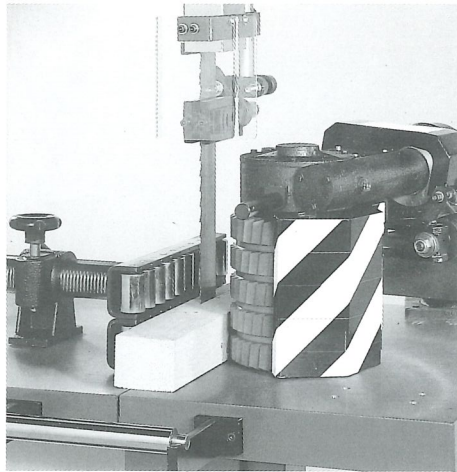

HB400-500-600-700-800 HB800-R1

Die Hochleistungs-Bandsägen für den anspruchsvollen Handwerker. Verzugsfreier Maschinenständer in schwerer Stahl-Kastenformkonstruktion. Statisch und dynamisch ausgewuchtete Gußräder gewähren einen ruhigen, vibrationsfreien Lauf. Starke Motoren, große Schnitthöhen, obere und untere 3-Rollenpräzisionsführungen, schrägstellbare Arbeitstische bis 20°, sowie autom. Motorbremsen, selbsthemmende Zahnstangenverstellungen der oberen Sägeblattführungen, verschleißfeste Gummibandagen, Späneabstreifbürsten, sowie Blattspannungsanzeigen gehören zum Standard-Lieferumfang.

MAKA

HB 800 mit Vollguß-Speichenrädern und vulkanisierten bandagen

HB 400-500-600-700, mit Vollguß-Scheibenrädern und endlosen Schnellwechselbandagen

Vorschubapparat - R 1

TECHNISCHE DATEN		HB 400	HB 500	HB 600	HB 700	HB 800
Rad-Ø	mm	400	500	600	700	800
Arbeitstisch	mm	500x400	680x515	810x580	995x700	1090x810
Arbeitshöhe x breite	mm	230x390	300x480	365x580	410x680	390x790
Rollenbreite	mm	25	35	35	40	40
Rad-Drehzahl	1/Min	780	700	780	750	680
Blattlänge	mm	3185	3950	4420	5110	5485
Motorstärke	kW	1,1	1,5	2,2	3	4
Nettogewicht	kg	120	275	325	490	650
Absaugstutzen Ø	mm	2x100	2x100	2x100	2x100	2x100
Höhe	A	1730	1860	2060	2320	2400
Breite	B	730	900	1060	1300	1400
Tiefe	C	545	570	630	760	870

LIEFERUMFANG

Anschlaglineal rechts + links einsetzbar - Motorschutzschalter-Hauptschalter mit Unterspannungsauslöser - Sägeblatt - autom. Motorbremse, Blattspannungsanzeige, CE-konform

SONDERZUBEHÖR

- Fahreinrichtung, verstärkte Motoren • Vorschub R 1 für HB 800 mit Stahl- oder Gummiwalzen • 10 Geschwindigkeiten 2,5/4/7/12,5/20 - 5/8/15/25/40 m/Min.
- Arbeitsbreite max. 300 mm • Arbeitshöhe max. 330 mm