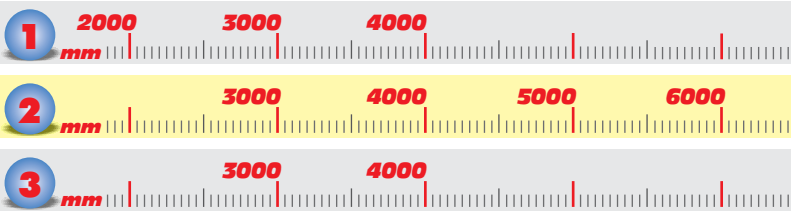

2

Letto meccanico sul fermo mobile
Mechanical reader on movable Stop
Numerischer Maßanzeige des
Ablängenschlags
Lecteur mécanique sur butée mobile
Lector mecánico y tope móvil

3

Visualizzatore digitale sul fermo mobile
Digital display on movable Stop
Digitaler Anzeige des Ablängenschlags
Visualisateur digital sur butée mobile
Visualización digital y tope móvil

Lunghezze disponibili - Available length - Verfügbare Längen
Longueurs disponibles - Longitudes disponibles

🇮🇹 Serie di **banchi a rulli** lunghezza 2000, 3000 o 4000 mm. Disponibile in 3 versioni: banco a rulli semplice, con riga millimetrata e fermo mobile da posizionare manualmente, banco a rulli con fermo posizionabile tramite volantino, lettura della misura su indicatore di quota meccanico e banco a rulli con fermo posizionabile tramite volantino con lettura della misura su visualizzatore digitale.

🇬🇧 Series of **roller tables** 2000, 3000 or 4000 mm. long. Available in 3 versions: simple roller table with scale on the fence and movable stop to be positioned manually, roller table with movable stop positioned by a hand-wheel, size reading on mechanical gauge, roller table with movable stop positioned by a hand-wheel and size reading on digital display.

🇫🇷 Série de **tables à rouleaux** longueur de 2000, 3000 ou 4000 mm. Disponible en 3 versions: table à rouleaux simple, avec règle millimétrée sur le guide et butée mobile à positionner manuellement, table à rouleaux avec butée mobile positionnée par volant, lecture de la mesure sur indicateur numérique de côte, table à rouleaux avec butée mobile positionnée par volant et lecture de la mesure avec affichage digitale de côte.