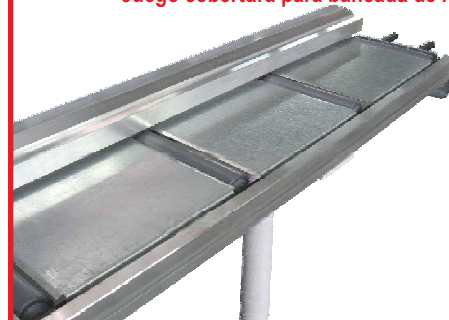

OPTIONAL

Kit copertura per rulliera
Set of steel plates for roller table
Satz Zwischenbleche
Plaques de couverture entre rouleaux
Juego cobertura para bancada de rodillos