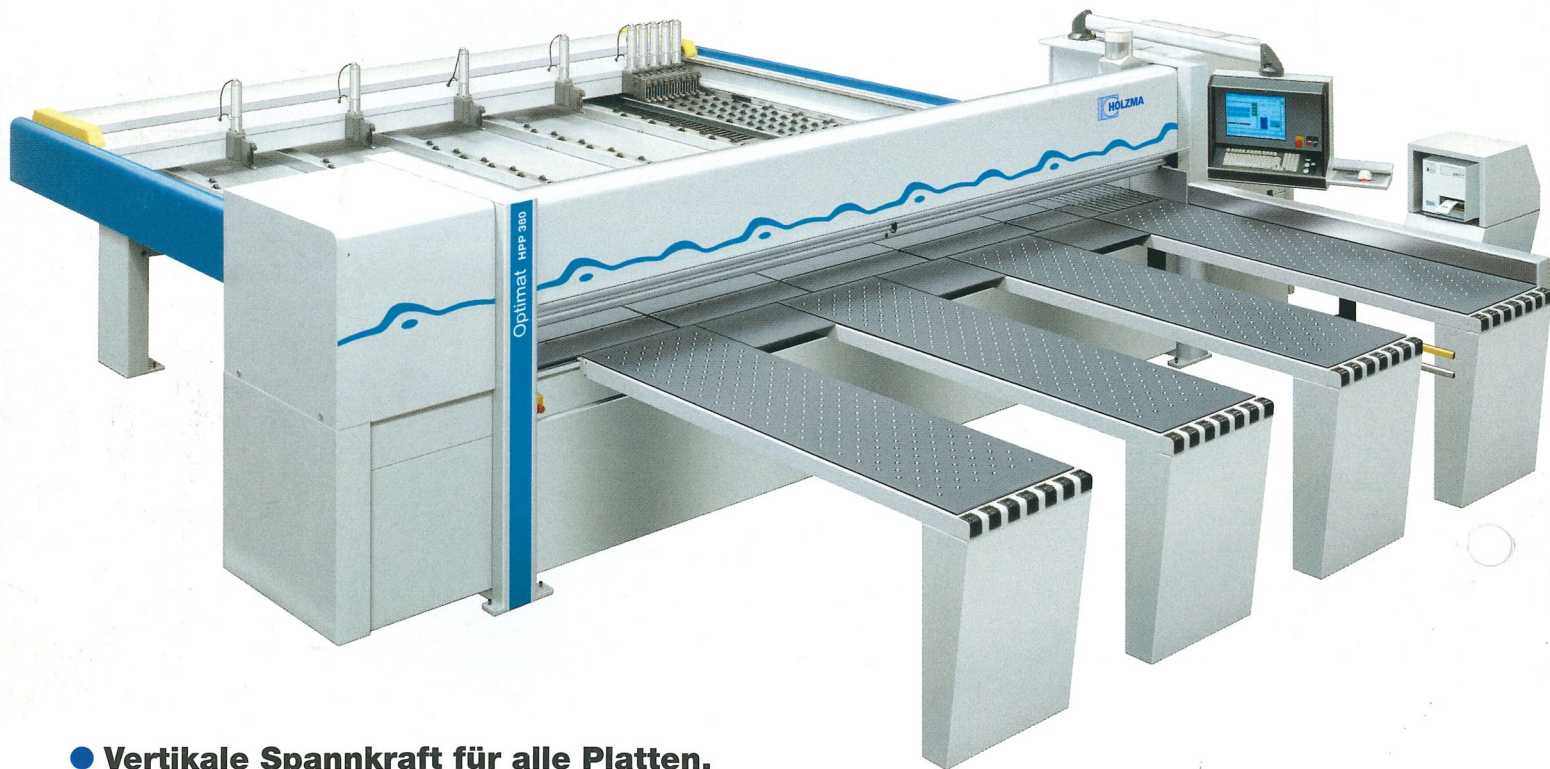

AMSJON

H HOLZMA

**Messerscharf, pfeilschnell, überlegen –
keiner hat mehr Power.
Perfekt für alle Aufgaben programmiert.**

DIE NEUE DYNAMIK

HPP 380

Optimat

Hightech wird zum Standard für das Handwerk!

- **Dynamische Beschleunigung für den Sägewagen.**
Ritzel und Zahnstange.
- **Beste Schnittqualität für jedes Material.**
Variable Sägeblatt-Drehzahl.
- **Maximale Beschleunigung für den Programmschieber.**
Magnet-Mess-System.
- **Einstellbare Kraft und Präzision genau auf den Punkt.**
Zentrale Winkelandrückvorrichtung.

- **Vertikale Spannkraft für alle Platten.**
Spezial-Spannzangen.
- **Kürzeste Zykluszeiten.**
Druckbalken mit automatischer Höhensteuerung.
- **Unschlagbare Ablaufgrafik, dynamische Fehlerdiagnose.**
CADmatic control.

DIE NEUE DYNAMIK
HPP 380
Optimat