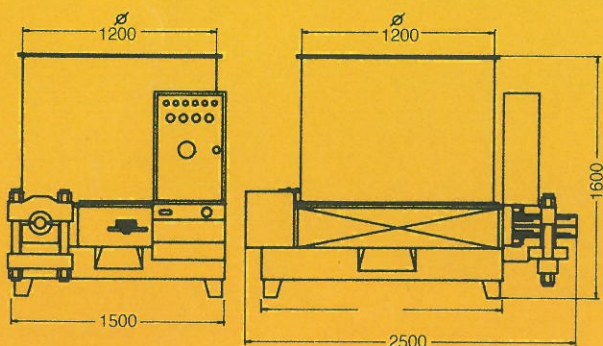

MODELLI IN PRODUZIONE

MODELLO JUNIOR

BRICCHETTO	Ø 50
PRODUZIONE	Kg 30
MOTORE	HP 5,5
PROFONDITÀ	mm 1680
FRONTALE	mm 1100
ALTEZZA	mm 1500
PESO	Kg 500

* ACCESSORI A RICHIESTA:

- SPORTELLO D'ISPEZIONE
- SONDA LIVELLO

MODELLO STANDARD

BRICCHETTO	Ø 65
PRODUZIONE	Kg 60
MOTORE	HP 7,5
PROFONDITÀ	mm 1840
FRONTALE	mm 1100
ALTEZZA	mm 1500
PESO	Kg 750

* ACCESSORI A RICHIESTA:

- SPORTELLO D'ISPEZIONE
- SONDA LIVELLO
- TAGLIA BRICCHETTI

MODELLO OSCAR

BRICCHETTO	Ø 70
PRODUZIONE	Kg 120
MOTORE	HP 10
PROFONDITÀ	mm 2060
FRONTALE	mm 1350
ALTEZZA	mm 1510
PESO	Kg 1250

* ACCESSORI A RICHIESTA:

- SPORTELLO D'ISPEZIONE
- SONDA LIVELLO

MODELLO SUPER OSCAR

BRICCHETTO	Ø 70
PRODUZIONE	Kg 240
MOTORE	HP 20 + HP 10
PROFONDITÀ	mm 2500
FRONTALE	mm 1500
ALTEZZA	mm 1600
PESO	Kg 1650

* ACCESSORI A RICHIESTA:

- SPORTELLO D'ISPEZIONE
- SONDA LIVELLO

MACINATORE

MOTORE	HP 13,5
PRODUZIONE ORAR.	Kg 100
DIMENSIONE BOCCA	400x900 mm
INSONORIZZATO	