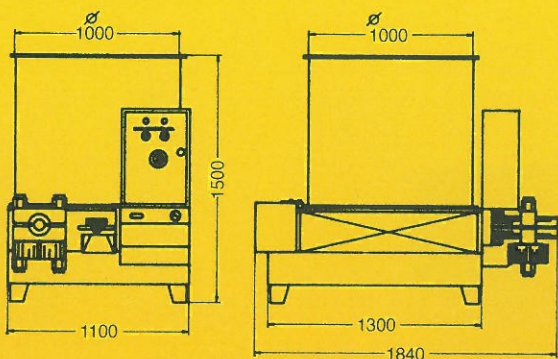

MODELLI IN PRODUZIONE

MODELLO JUNIOR

BRICCHETTO	Ø 50
PRODUZIONE	Kg 30
MOTORE	HP 5,5
PROFONDITÀ	mm 1680
FRONTALE	mm 1100
ALTEZZA	mm 1500
PESO	Kg 500

* ACCESSORI A RICHIESTA:

- SPORTELLO D'ISPEZIONE
- SONDA LIVELLO

MODELLO STANDARD

BRICCHETTO	Ø 65
PRODUZIONE	Kg 60
MOTORE	HP 7,5
PROFONDITÀ	mm 1840
FRONTALE	mm 1100
ALTEZZA	mm 1500
PESO	Kg 750

* ACCESSORI A RICHIESTA:

- SPORTELLO D'ISPEZIONE
- SONDA LIVELLO
- TAGLIA BRICCHETTI

MODELLO OSCAR

BRICCHETTO	Ø 70
PRODUZIONE	Kg 120
MOTORE	HP 10
PROFONDITÀ	mm 2060
FRONTALE	mm 1350
ALTEZZA	mm 1510
PESO	Kg 1250

* ACCESSORI A RICHIESTA:

- SPORTELLO D'ISPEZIONE
- SONDA LIVELLO

MODELLO SUPER OSCAR

BRICCHETTO	Ø 70
PRODUZIONE	Kg 240
MOTORE	HP 20 + HP 10
PROFONDITÀ	mm 2500
FRONTALE	mm 1500
ALTEZZA	mm 1600
PESO	Kg 1650

* ACCESSORI A RICHIESTA:

- SPORTELLO D'ISPEZIONE
- SONDA LIVELLO

MACINATORE

MOTORE	HP 13,5
PRODUZIONE ORAR.	Kg 100
DIMENSIONE BOCCA	400x900 mm
INSONORIZZATO	