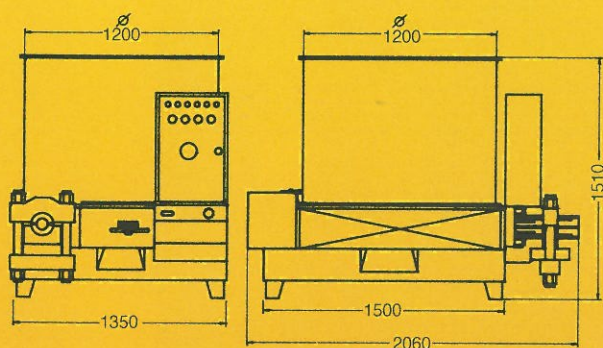

MODELLI IN PRODUZIONE

MODELLO JUNIOR

BRICCHETTO	Ø 50
PRODUZIONE	Kg 30
MOTORE	HP 5,5
PROFONDITÀ	mm 1680
FRONTALE	mm 1100
ALTEZZA	mm 1500
PESO	Kg 500

* ACCESSORI A RICHIESTA:

- SPORTELLO D'ISPEZIONE
- SONDA LIVELLO

MODELLO STANDARD

BRICCHETTO	Ø 65
PRODUZIONE	Kg 60
MOTORE	HP 7,5
PROFONDITÀ	mm 1840
FRONTALE	mm 1100
ALTEZZA	mm 1500
PESO	Kg 750

* ACCESSORI A RICHIESTA:

- SPORTELLO D'ISPEZIONE
- SONDA LIVELLO
- TAGLIA BRICCHETTI

MODELLO OSCAR

BRICCHETTO	Ø 70
PRODUZIONE	Kg 120
MOTORE	HP 10
PROFONDITÀ	mm 2060
FRONTALE	mm 1350
ALTEZZA	mm 1510
PESO	Kg 1250

* ACCESSORI A RICHIESTA:

- SPORTELLO D'ISPEZIONE
- SONDA LIVELLO

MODELLO SUPER OSCAR

BRICCHETTO	Ø 70
PRODUZIONE	Kg 240
MOTORE	HP 20 + HP 10
PROFONDITÀ	mm 2500
FRONTALE	mm 1500
ALTEZZA	mm 1600
PESO	Kg 1650

* ACCESSORI A RICHIESTA:

- SPORTELLO D'ISPEZIONE
- SONDA LIVELLO

MACINATORE

MOTORE	HP 13,5
PRODUZIONE ORAR.	Kg 100
DIMENSIONE BOCCA	400x900 mm
INSONORIZZATO	