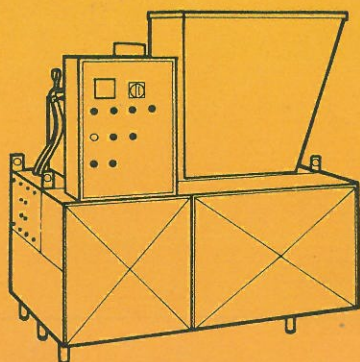

MODELLO STANDARD

BRICCHETTO	Ø 65
PRODUZIONE	Kg 60
MOTORE	HP 7,5
PROFONDITÀ	mm 1840
FRONTALE	mm 1100
ALTEZZA	mm 1500
PESO	Kg 750

* ACCESSORI A RICHIESTA:

- SPORTELLO D'ISPEZIONE
- SONDA LIVELLO
- TAGLIA BRICCHETTI

MODELLO OSCAR

BRICCHETTO	Ø 70
PRODUZIONE	Kg 120
MOTORE	HP 10
PROFONDITÀ	mm 2060
FRONTALE	mm 1350
ALTEZZA	mm 1510
PESO	Kg 1250

* ACCESSORI A RICHIESTA:

- SPORTELLO D'ISPEZIONE
- SONDA LIVELLO

MODELLO SUPER OSCAR

BRICCHETTO	Ø 70
PRODUZIONE	Kg 240
MOTORE	HP 20 + HP 10
PROFONDITÀ	mm 2500
FRONTALE	mm 1500
ALTEZZA	mm 1600
PESO	Kg 1650

* ACCESSORI A RICHIESTA:

- SPORTELLO D'ISPEZIONE
- SONDA LIVELLO

MACINATORE

MOTORE	HP 13,5
PRODUZIONE ORAR.	Kg 100
DIMENSIONE BOCCA	400x900 mm
INSONORIZZATO	