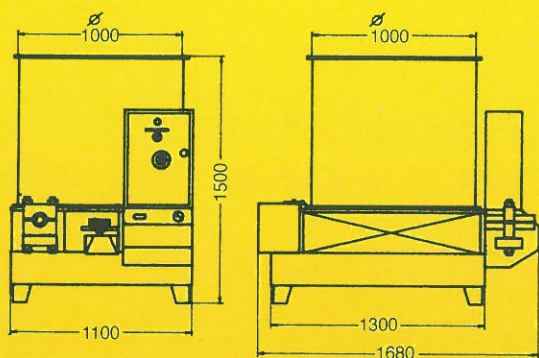

MODELLI IN PRODUZIONE