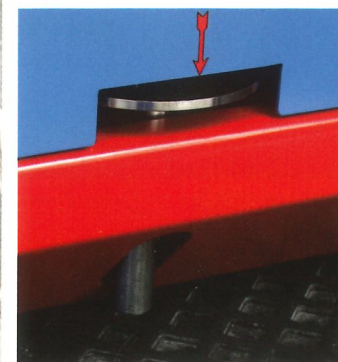

Natuurlijk *hout*, natuurlijk *Boere*

SANDRITE

Perfecte machines voor het kleinere bedrijf

Bedoeld als instapmodel voor het kleinere bedrijf. In standaarduitvoering voor het schuren van massief hout geschikt maar, indien uitgevoerd met een speciaal schuurkussen (elektronisch of gesegmenteerd), ook geschikt voor finer schuren. Verder zal ook de kleine interieurbouwer een goede machine aan dit model hebben, doordat met enkele aanpassingen ook lak kan worden geschuurd. De Sandrite wordt zo een multifunctionele machine.

SELECT

Robuuste machines voor het middel-grote bedrijf

Een zwaardere machine bedoeld voor het middenbedrijf die voor iedere schuurtoepassing kan worden aangepast. Over het algemeen is de Select de machine voor de timmerindustrie aangezien deze zowel langs- als dwarschuren perfect kan uitvoeren wanneer de machine met twee kontaktrollen wordt uitgevoerd. Maar ook finer en lakschuren behoren met diverse toebehoren zonder meer tot de mogelijkheden.