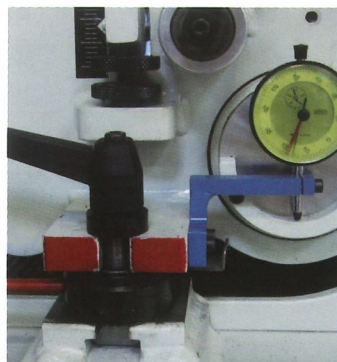

Natuurlijk *hout*, natuurlijk *Boere*

SANDRITE

Perfecte machines voor het kleinere bedrijf

Bedoeld als instapmodel voor het kleinere bedrijf. In standaarduitvoering voor het schuren van massief hout geschikt maar, indien uitgevoerd met een speciaal schuurkussen (elektronisch of gesegmenteerd), ook geschikt voor finer schuren. Verder zal ook de kleine interieurbouwer een goede machine aan dit model hebben, doordat met enkele aanpassingen ook lak kan worden geschuurd. De Sandrite wordt zo een multifunctionele machine.

SELECT

Robuuste machines voor het middel-grote bedrijf

Een zwaardere machine bedoeld voor het middenbedrijf die voor iedere schuurtoepassing kan worden aangepast. Over het algemeen is de Select de machine voor de timmerindustrie aangezien deze zowel langs- als dwarschuren perfect kan uitvoeren wanneer de machine met twee kontaktrollen wordt uitgevoerd. Maar ook finer en lakschuren behoren met diverse toebehoren zonder meer tot de mogelijkheden.