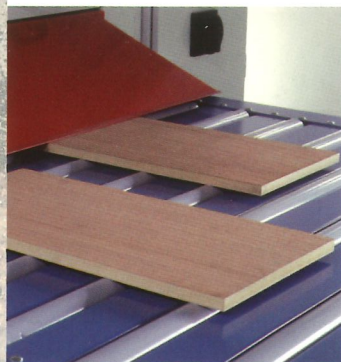

Natuurlijk *hout*, natuurlijk *Boere*

SANDRITE

Perfecte machines voor het kleinere bedrijf

Bedoeld als instapmodel voor het kleinere bedrijf. In standaarduitvoering voor het schuren van massief hout geschikt maar, indien uitgevoerd met een speciaal schuurkussen (elektronisch of gesegmenteerd), ook geschikt voor finer schuren. Verder zal ook de kleine interieurbouwer een goede machine aan dit model hebben, doordat met enkele aanpassingen ook lak kan worden geschuurd. De Sandrite wordt zo een multifunctionele machine.