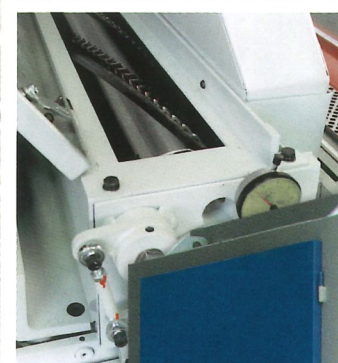

Natuurlijk *hout*, natuurlijk *Boere*

SANDRITE

Perfecte machines voor het kleinere bedrijf

Bedoeld als instapmodel voor het kleinere bedrijf. In standaarduitvoering voor het schuren van massief hout geschikt maar, indien uitgevoerd met een speciaal schuurkussen (elektronisch of gesegmenteerd), ook geschikt voor finer schuren. Verder zal ook de kleine interieurbouwer een goede machine aan dit model hebben, doordat met enkele aanpassingen ook lak kan worden geschuurd. De Sandrite wordt zo een multifunctionele machine.

SELECT

Robuuste machines voor het middel-grote bedrijf

Een zwaardere machine bedoeld voor het middenbedrijf die voor iedere schuurtoepassing kan worden aangepast. Over het algemeen is de Select de machine voor de timmerindustrie aangezien deze zowel langs- als dwarschuren perfect kan uitvoeren wanneer de machine met twee kontaktrollen wordt uitgevoerd. Maar ook finer en lakschuren behoren met diverse toebehoren zonder meer tot de mogelijkheden.

ELITE

Industriële machines op maat

De machines uit de Elite serie worden voornamelijk in het industriële bedrijf ingezet. Binnen deze serie bestaan verschillende varianten. Een bovenschurende serie machines, onderschurende serie machines, een speciale lak- en fijschuurmachine, een schaaftschuurmachine of een structureerborstel-machine. Bovendien is het mogelijk met deze serie machines een complete schuurstraat te vormen, zodat in een doorgang zowel de onder- als bovenzijde van de werkstukken wordt geschuurd. Elke machine wordt op klantspecificatie gebouwd.