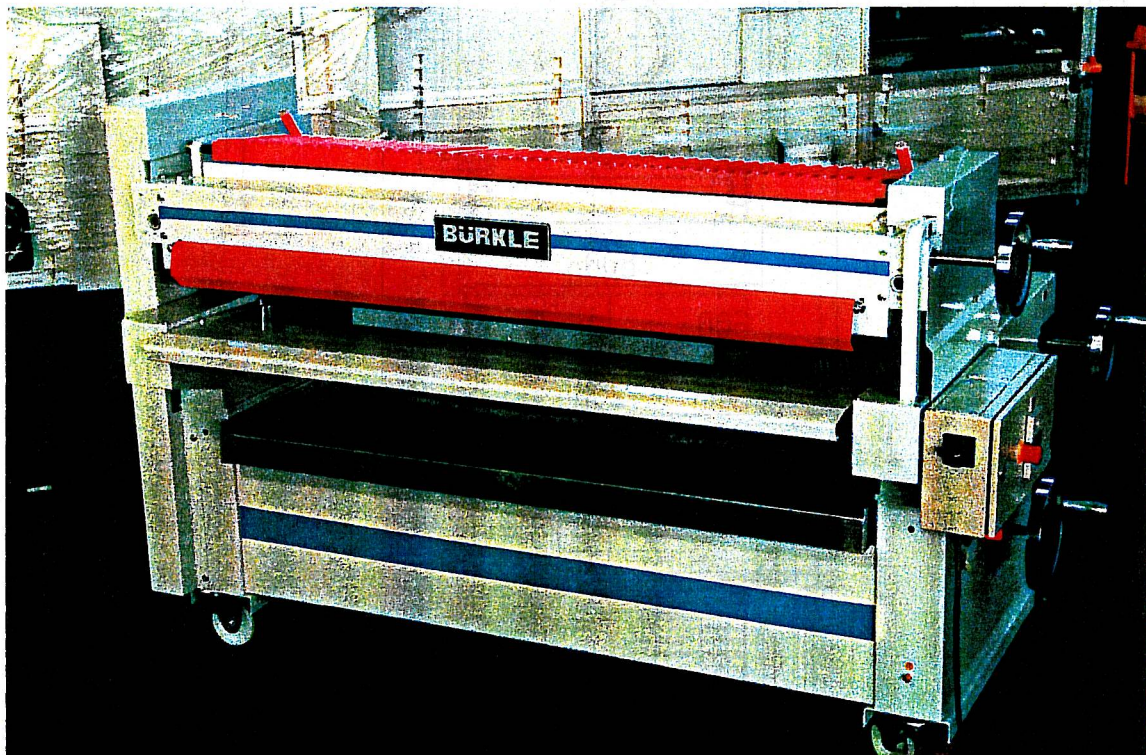

## 4-WALZEN-LEIMAUFTRAGMASCHINE DAKE -KOMPAKT

- robuste Maschine für Innenausbau und Handwerk
- groß dimensionierte Auftrags - und Dosierwalzen für gleichmäßigen Leimauftrag
- kompakte, platzsparende Bauweise