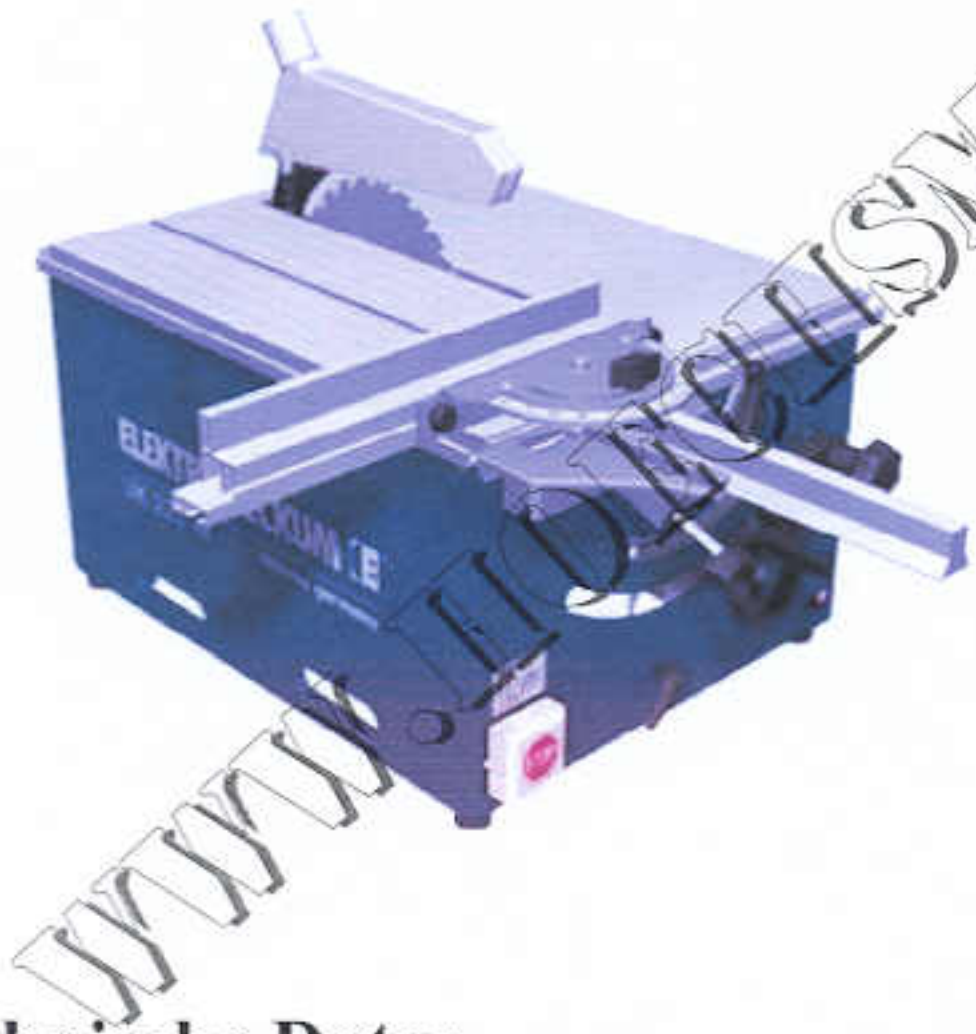

UK 220W - Technische Daten

Technische Daten

Maschinenabmessungen	580 x 460 x 330 mm
Schnitthöhe	66 / 45 mm
Schrägstellung	-1,5° - 46,5°
Drehzahl	4500 min
Schnittgeschwindigkeit	44 m/s
Zuglänge des Sägeblattes	225 mm
Universalanschlag schwenkbar	2x bis 90°
Netzanschluss	230 Volt
Motorleistung P1	1,7 kW S6 40%
Motorleistung P2	1,0 kW S6 40%
Gewicht	22 kg