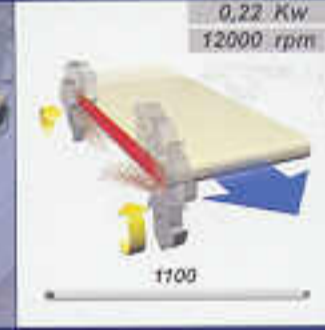

- Bordatrice
- Edge Bander
- Encoladora de Canto

	RAPID rx2	RAPID rx3	RAPID rx4	RAPID rx5	RAPID rx6	RAPID rx7
Spessore pannello Panel thickness Espesor panel	10 mm ÷ 60 mm	10 mm ÷ 60 mm	10 mm ÷ 60 mm	10 mm ÷ 60 mm	10 mm ÷ 60 mm	10 mm ÷ 60 mm
Spessore bordo Edge thickness Espesor canto	0,4 mm ÷ 16 mm	0,4 mm ÷ 16 mm	0,4 mm ÷ 16 mm	0,4 mm ÷ 16 mm	0,4 mm ÷ 20 mm	0,4 mm ÷ 16 mm
Avanzamento variabile Feed Avance	10 ÷ 20 m/min	10 ÷ 20 m/min	10 ÷ 20 m/min	10 ÷ 20 m/min	10 ÷ 20 m/min	10 ÷ 20 m/min

	RAPID rx8	RAPID rx9	RAPID rx10	RAPID rx11	RAPID rx12
Spessore pannello Panel thickness Espesor panel	10 mm ÷ 60 mm	10 mm ÷ 60 mm	10 mm ÷ 60 mm	10 mm ÷ 60 mm	10 mm ÷ 60 mm
Spessore bordo Edge thickness Espesor canto	0,4 mm ÷ 20 mm	0,4 mm ÷ 16 mm	0,4 mm ÷ 16 mm	0,4 mm ÷ 16 mm	0,4 mm ÷ 20 mm
Avanzamento variabile Feed Avance	10 ÷ 20 m/min	10 ÷ 20 m/min	10 ÷ 20 m/min	10 ÷ 20 m/min	10 ÷ 20 m/min