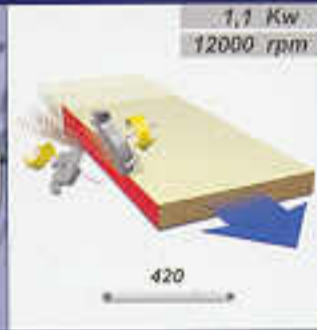

- Bordatrice
- Edge Bander
- Encoladora de Canto

	RAPID rx2	RAPID rx3	RAPID rx4	RAPID rx5	RAPID rx6	RAPID rx7
Spessore pannello Panel thickness Espesor panel	10 mm ÷ 60 mm	10 mm ÷ 60 mm	10 mm ÷ 60 mm	10 mm ÷ 60 mm	10 mm ÷ 60 mm	10 mm ÷ 60 mm
Spessore bordo Edge thickness Espesor canto	0,4 mm ÷ 16 mm	0,4 mm ÷ 16 mm	0,4 mm ÷ 16 mm	0,4 mm ÷ 16 mm	0,4 mm ÷ 20 mm	0,4 mm ÷ 16 mm
Avanzamento variabile Feed Avance	10 ÷ 20 m/min	10 ÷ 20 m/min	10 ÷ 20 m/min	10 ÷ 20 m/min	10 ÷ 20 m/min	10 ÷ 20 m/min

	RAPID rx8	RAPID rx9	RAPID rx10	RAPID rx11	RAPID rx12
Spessore pannello Panel thickness Espesor panel	10 mm ÷ 60 mm	10 mm ÷ 60 mm	10 mm ÷ 60 mm	10 mm ÷ 60 mm	10 mm ÷ 60 mm
Spessore bordo Edge thickness Espesor canto	0,4 mm ÷ 20 mm	0,4 mm ÷ 16 mm	0,4 mm ÷ 16 mm	0,4 mm ÷ 16 mm	0,4 mm ÷ 20 mm
Avanzamento variabile Feed Avance	10 ÷ 20 m/min	10 ÷ 20 m/min	10 ÷ 20 m/min	10 ÷ 20 m/min	10 ÷ 20 m/min