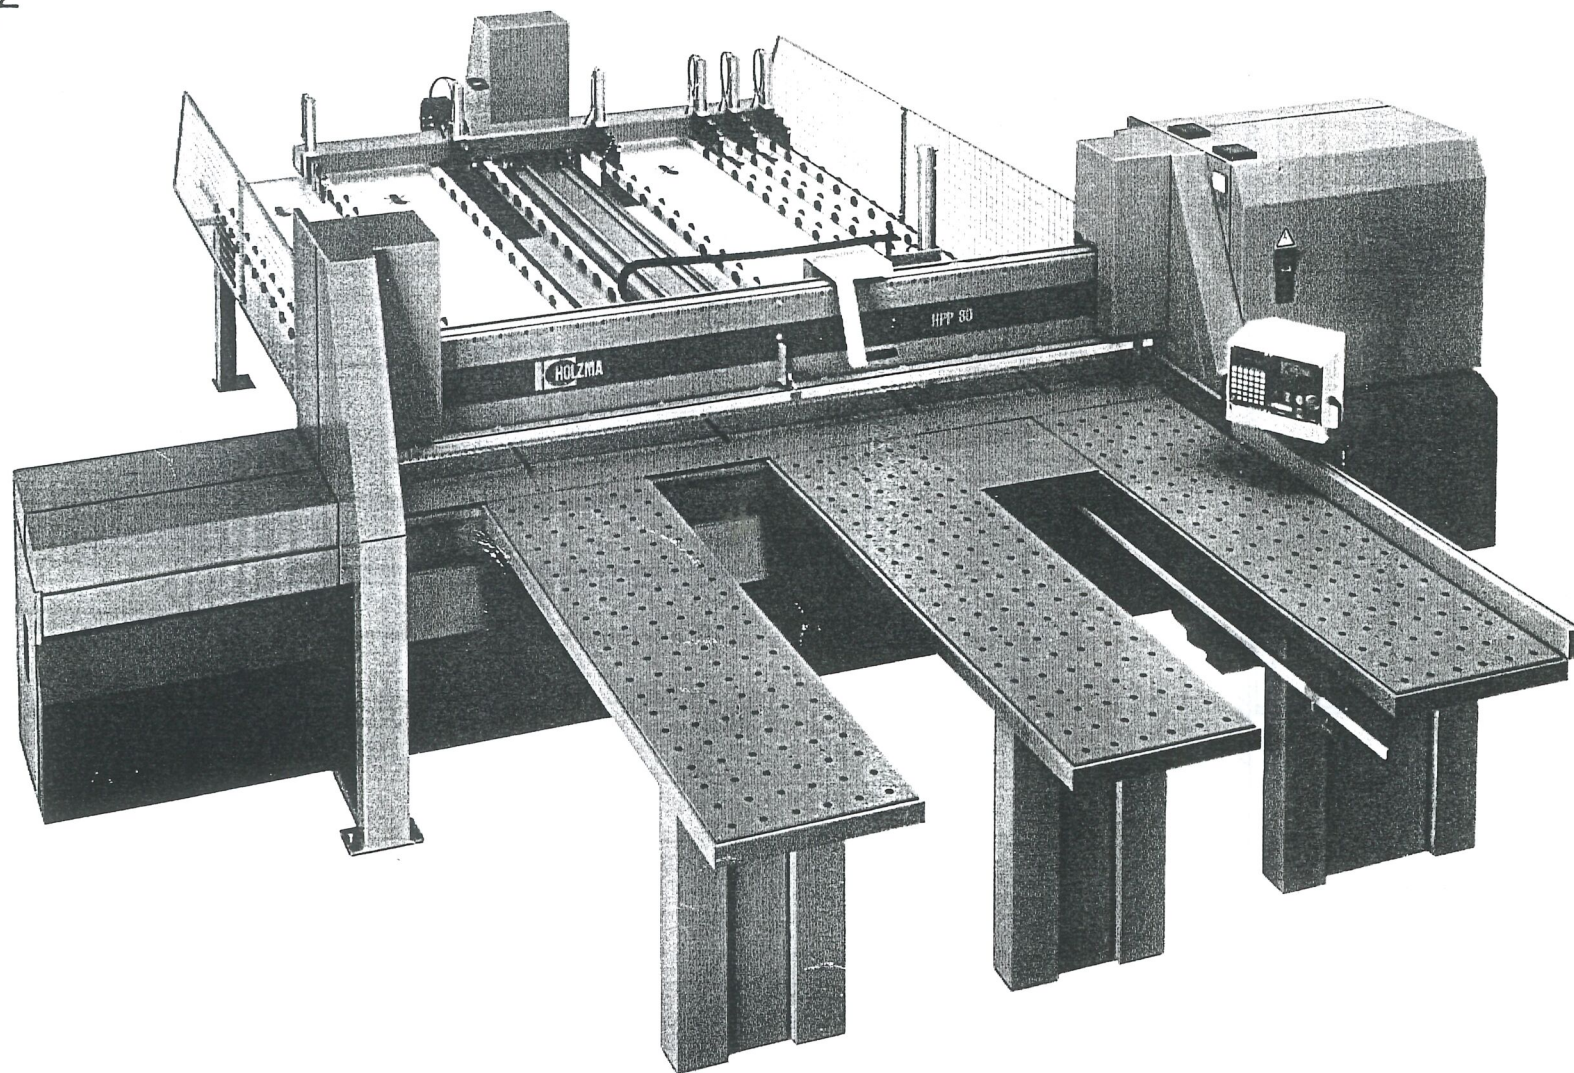

HOLZMA

MASCHINENBAU GMBH · D-75365 CALW-HOLZBRONN · GERMANY
TELEFON (0 70 53) 69 - 0 · TELEX 7 26 138 holz d · FAX (0 70 53) 61 74

**HPP 80-32
OPTIMAT**

HPP 80-32
OPTIMAT

HPP80	A	B	C	D	E
3200	4456	5791	3344	6895	4050